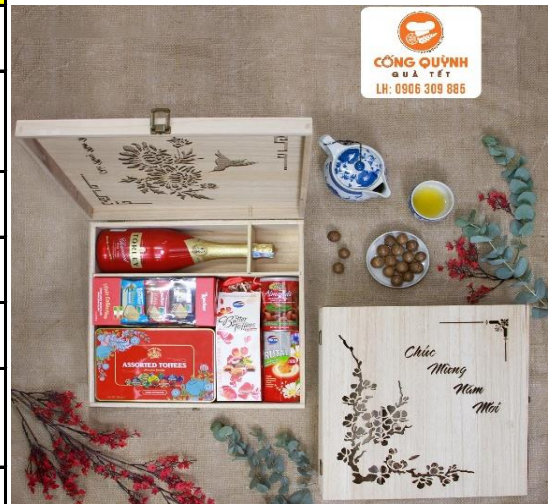

4		Hạt dẻ cười CQ Food hũ nhựa 450g	Mỹ	Hũ	250.000	1	250.000
5		Hộp gỗ rượu đôi (hộp + túi)	VN	Hộp	140.000	1	140.000
Thành tiền					1.064.000		

Hộp Quà Tết HQ162

STT	MSP	TÊN SẢN PHẨM	NSX	ĐVT	ĐƠN GIÁ	SL	THÀNH TIỀN
1		Bánh xốp Loacker Classic Minis Mix 240g hộp giấy	Ý	Hộp	185.000	1	185.000
2		Socola Toffees hộp thiếc 300g	Anh	Hộp	178.000	1	178.000
3	S010	Butter Toffees dây 260g	Argentina	Hộp	96.000	1	96.000
4	H012	Hạnh nhân muối Nut Walker 130g	Thái Lan	Lon	99.000	1	99.000
5	K050	Kẹo Rellenos Frutales hộp giấy lục giác 90g	Argentina	Hộp	26.000	1	26.000
6	V052	Torley Sweet Red Sparkling Wine	Hungary	Chai	228.000	1	228.000
7		Hộp Gỗ Bọc Gấm (Hộp + túi)	Kích thước: 37x35x10 cm	Hộp	270.000	1	270.000
Thành tiền					1.082.000