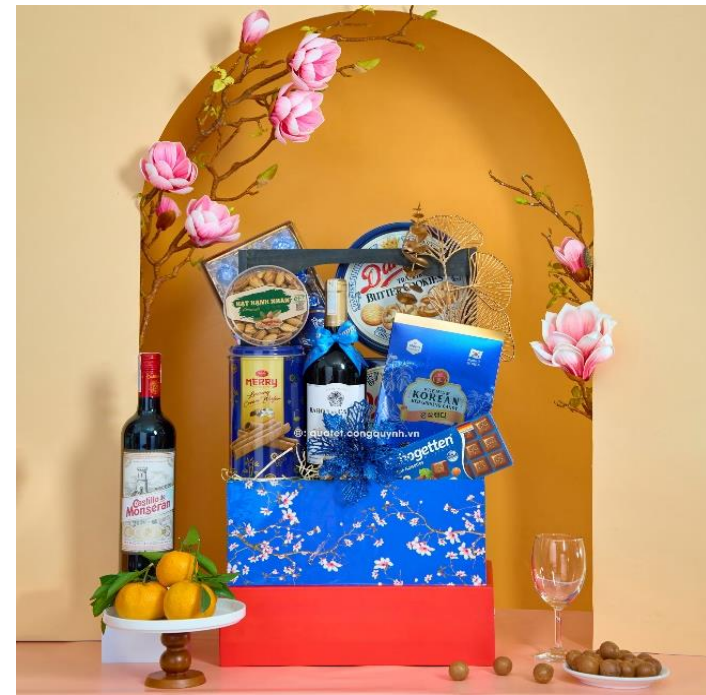

Giỏ Quà Tết GQ264			
STT	TÊN SẢN PHẨM	NSX	THÀNH TIỀN
1	Bánh quy bơ Danisa 454gr	Indonesia	830,000
2	Cà phê Mokate Gold 100g	Ba Lan	
3	Socola golden Dominate hộp meka chữ nhật 12 viên 126g	Hongkong	
4	Bánh Quế Merry Richy Lon thiếc 200g	VN	
5	Vang Pháp Baron De Cannes Chai 750ml	Pháp	
6	Hạt hạnh nhân CQ Food 200g - hộp nhựa tròn	Mỹ	
7	Kẹo hồng sâm Hàn Quốc cao cấp "Jinny-J" 200g (Hộp giấy)	Hàn Quốc	
8	Milk Chocolate Schogetten 100g	Đức	
9	Giỏ camen gỗ giả sơn mài Q7 (Giỏ + phụ kiện + công)	VN	

Giỏ Quà Tết GQ265			
STT	TÊN SẢN PHẨM	NSX	THÀNH TIỀN
1	Bánh Quy Giòn Roma MALKIST Cracker 168g	Indonesia	864,000
2	Bánh quy Tough Sandwich Feedvra hộp thiếc 328g	Trung quốc	
3	Hạt hạnh nhân CQ Food 200g - hộp nhựa tròn	Mỹ	
4	Kẹo Butter Toffees hộp giấy lục giác 180g	Mexico	
5	Trà Xanh Hộp Thiếc CQ Tea 100g	VN	
6	Vang Pháp Baron De Cannes Chai 750ml	Pháp	
7	Nescafe Gold 124g (8 gói)	Thái Lan	
8	Socola Hongkong FARIS Trái Tim 75g	HongKong	
9	Giỏ camen nhung CL (Giỏ + phụ kiện + công)	VN