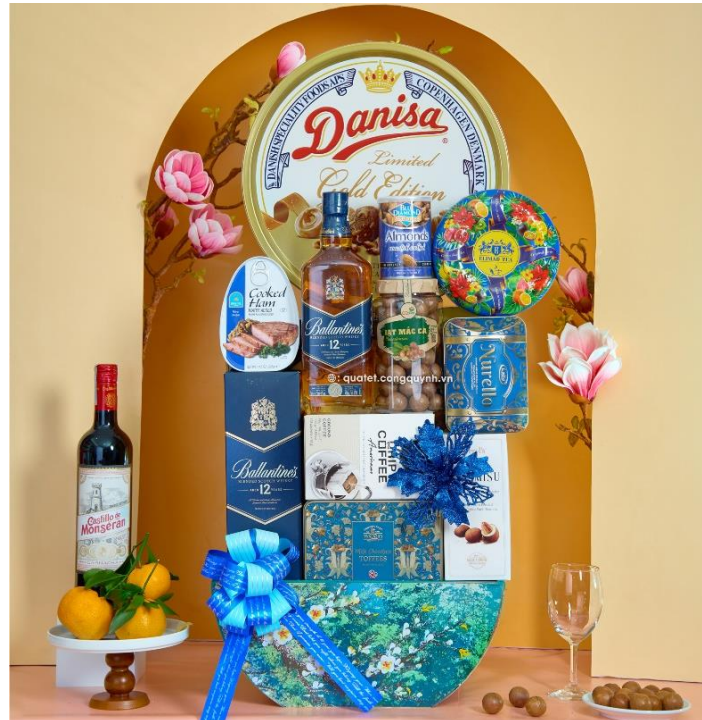

Giỏ Quà Tết GQ278

STT	TÊN SẢN PHẨM	NSX	THÀNH TIỀN
1	Bánh Danisa Gold Limited Edition 792g	Indonesia	2,465,000
2	Rượu Balantine's 12	Scotland	
3	Thịt hộp nấu chín Cooked Ham Meat 325g	Hà Lan	
4	Socola Toffees 200g hộp thiếc	Anh	
5	Cà phê phin giấy Americano Trung Nguyên 100g	VN	
6	Hạt macca CQ hũ nhựa lục giác 450g	VN	
7	Socola Beryl's Tiramisu Almond 180g	Malaysia	
8	Hạnh nhân muối Blue Diamond 130g	USA	
9	Socola hỗn hợp Nurello 160g - hộp rương	Thổ Nhĩ Kỳ	
10	Trà ELIMAD Tropical Fruit hộp thiếc tròn 100g	Sri lanla	
11	Khay thuyền gỗ giả sơn mài Q7 (Khay + phụ kiện + công)	VN